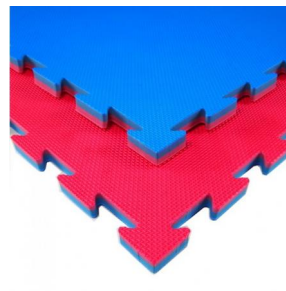

Tatami BEGINNER für nicht-professionelle Nutzung, Puzzle 100 x 100 x 2 cm, ROT-BLAU wendbar TATAMIX 1,6 - 1,7 kg

Tatami BEGINNER der Marke: TATAMIX, in Asien hergestellt. Puzzle 100 x 100 x 2 cm, ROT-BLAU. Beidseitig verwendbar! Waschbar. Aus expandiertem EVA (Ethylen-Vinyl-Acetat). Einsteigermodell für den privaten, nicht professionellen Gebrauch. Rahmenstücke für den Perimeter des Bereichs enthalten. Das Gewicht jeder Matte beträgt ca. 1,7 kg.... [(+ info)](#)

16,90 €

Ref.: 002241000