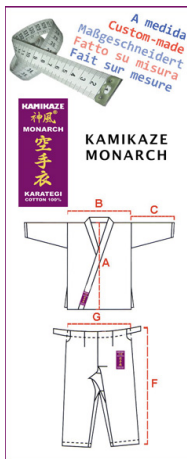

Kamikaze Karategi MONARCH - Maßgeschneidert

MONARCH - MASSGESCHNEIDERT (100% Baumwolle): Violette Etikett. Top of the Line. Hochfeine Garne der ersten Qualität werden in meisterhafter Webkunst zu unserem Spitzenprodukt verarbeitet - Alles was Sie von Kamikaze erwarten können! Bitte alle Masse in Zentimeter (cm) angeben. Toleranz $\pm 1,5$ cm. JACKE: A = Länge der Jacke, B = Breite der Jacke, C = ... (+ info)

204,08 €

Ref.: 001630000