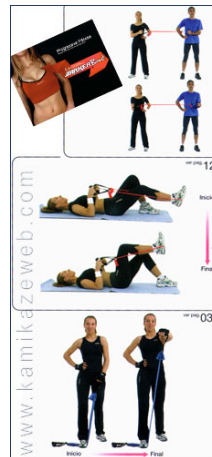

Übungsbuch Arkerband, Spanisch

Das ArkerBand Übungsbuch (nur auf Spanisch erhältlich!) ermöglicht es, dass Sie mit den unterschiedlichen Stärken der ArkerBand Elastikbänder verschiedene Übungen und Routinen je nach Ausgangspunkt ausüben können (Progressive Fitness Konzept): für Anfänger stehen leichte Stärken zur Verfügung und für Fortgeschrittene mittlere oder stärkere. Im Buch sind die Übungen nach Körperteilen geordnet... [(+ info)](#)

4,71 €
Ref.: 001334000