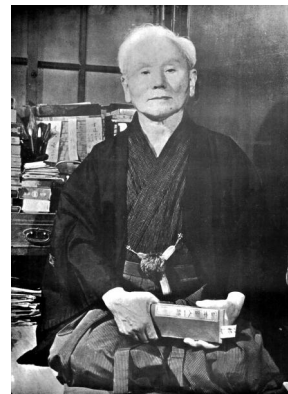

**Poster von Meister Gichin Funakoshi,
schwarz/weiß, 45x60 cm**

Poster von Meister Gichin Funakoshi,
schwarz/weiß, 45x60 cm

5,37 €

Ref.: 000246000