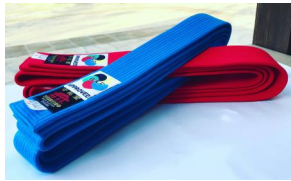

ROTER oder BLAUER Wettkampfgürtel von SHUREIDO extra dick für KATA, unbestickt 260 270 280 290 300 310 320 cm

Erstklassiger ROTHER oder BLAUER Wettkampfgürtel, Extra dicke Qualität für KATA WKF Approved von SHUREIDO aus Baumwolle. Dicke: ca. 4 bis 4,5 mm anstelle von 3,5 mm. Breite: 4,5 cm anstelle von 4,2 cm. Besonders hochwertige innere und äussere Materialien und Verarbeitung. Ca. 40 bis 50% schwerer als der normale... (+ info)

40,87 €
Ref.: 001767000