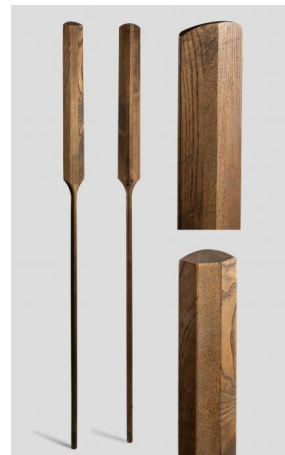

OAR (EKU) handgefertigt in Kanada, aus Eschenholz 5' 6

OAR (EKU) handgefertigt in Kanada, Okinawan style, aus Eschenholz. 5' 6" / ca. 168 cm. Die Oar / Eku aus Esche sind ca. 30% leichter als die Bos aus Eiche. Handgefertigt von der Mennonite Community in Kanada die für die hohe Qualität Ihrer Holzarbeiten bekannt sind. Der Griff ist mit einer besonderen Walnußtintur gestrichen um das Kleben der Hände zu vermeiden.

113,02 €
Ref.: 001452000