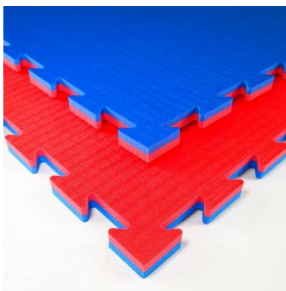

Tatami, speziell für Karate, Puzzle 100 x 100 x 2 cm, ROT-BLAU wendbar TATAMIX 1,6 - 1,7 kg

Tatami, speziell für Karate, Marke: TATAMIX, in Italien hergestellt. Puzzle 100 x 100 x 2 cm, ROT-BLAU. Beidseitig verwendbar! Waschbar. Aus geschlossenzelligem Polyethylenschaum. Die Schichten sind heißgekoppelt und wurden durch Wasserstrahl geschnitten. Die Zahnbreite von 6 cm garantiert die perfekte Abdichtung zwischen den Modulen. Geeignet für Karate und andere... [(+ info)](#)

24,92 €

Ref.: 002237000