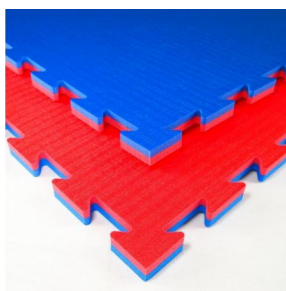

Tatami puzzle speciale Karate. 100 x 100 x 2 cm, ROSSO-BLU, reversibile TATAMIX 1,6 - 1,7 kg

Tatami puzzle Ufficiale per Karate. Marca TATAMIX, fatto in Italia. 100 x 100 x 2 cm, ROSSO-BLU. Reversibile. Lavabile. Realizzato in Polietilene espanso reticolato a cellula chiusa. Gli strati sono accoppiati a caldo ed è tagliato ad incastro mediante getto d'acqua. La larghezza dente di 6 cm garantisce la perfetta tenuta tra i moduli. Indicato per Karate e molteplici attività marziali e... [(+ info)](#)

24,92 €

Ref.: 002237000