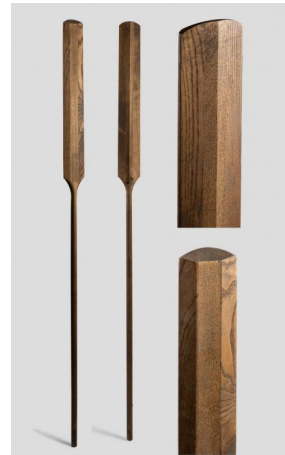

OAR (EKU) fatto a mano in Canada, in frassino 5' 6

OAR (EKU) fatto a mano in Canada, in frassino. 5' 6" / aprox. 168 cm. Le armi in frassino sono più meno un 30% più leggeri che le armi in rovere rosso. Fatti a mano in Canada per una comunità conosciuta per i loro lavori in legno.

113,02 €

Ref.: 001452000