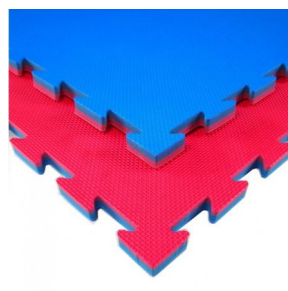

Tatami BEGINNER per uso non professional, puzzle, 100 x 100 x 2 cm, ROSSO-BLU, reversibile TATAMIX 1,6 - 1,7 kg

Tatami BEGINNER, puzzle. Marca TATAMIX, fatto in Asia. 100 x 100 x 2 cm, ROSSO-BLU. Reversibile. Lavabile. Realizzato in EVA espansa (etilene vinil acetato), mediante stampaggio a caldo. Primo prodotto entry level per uso non professionale. La superficie è antiscivolo. Cornici per chiusura perimetro area incluse. Peso approssimativo di ogni... [(+ info)](#)

16,90 €

Ref.: 002241000