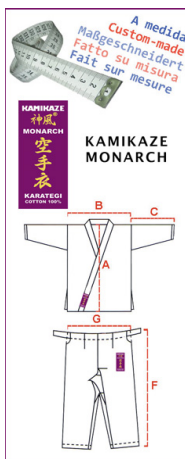

Karategi Kamikaze MONARCH - Fatto su misura

MONARCH - FATTO SU MISURA: KARATEGI di gamma superiore con tessuto pesante, design moderno e largo. Ideato specialmente per istruttori ed atleti di kata ad alto livello. Il nuovo tessuto ha subito un processo di pettinatura industriale esclusiva migliorando il contatto con la pelle. La filatura utilizzata è di alta qualità ed il risultato è di ottimo comfort. GIACCA: A = lunghezza della giacca, B =... (+ info)

204,08 €

Ref.: 001630000