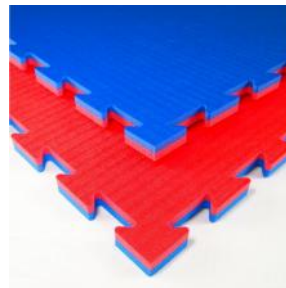

Tatami puzzle especial Karate. Marca TATAMIX, fabricado en Italia. 100 x 100 x 2 cm, ROJO-AZUL. Reversible. Lavable. Realizado en espuma de Polietileno reticulado y expandido con celdas cerradas. Las capas se acoplan en caliente y se cortan a enclavamiento por medio de chorro de agua. La anchura del diente de 6 cm asegura un sellado perfecto entre los módulos. Adecuado... [(+ info)](#)

33,41 €

Ref.: 002237000