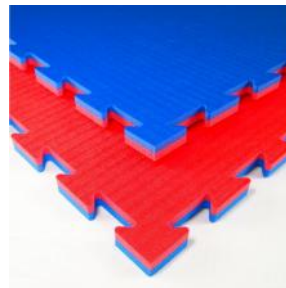

Tatami puzle especial Karate. Marca TATAMIX, fabricado en Italia. 100 x 100 x 2 cm, ROJO-AZUL. Reversible. Lavable. Realizado en espuma de Polietileno reticulado y expandido con celdas cerradas. Las capas se acoplan en caliente y se cortan a enclavamiento por medio de chorro de agua. La anchura del diente de 6 cm asegura un sellado perfecto entre los módulos. Adecuado... [(+ info)](#)

27,61 €

Ref.: 002237000