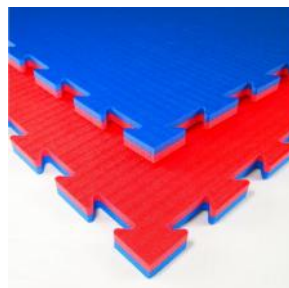

Tatami puzzle especial Karate. Marca TATAMIX, fabricado en Italia. 100 x 100 x 2 cm, ROJO-AZUL. Reversible. Lavable. Realizado en espuma de Polietileno reticulado y expandido con celdas cerradas. Las capas se acoplan en caliente y se cortan a enclavamiento por medio de chorro de agua. La anchura del diente de 6 cm asegura un sellado perfecto entre los módulos. Adecuado... [(+ info)](#)

27,61 €

Ref.: 002237000