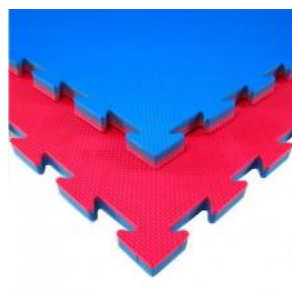

Tatami BEGINNER, ROJO-AZUL, reversible. Marca TATAMIX de importación. 100 x 100 x 2 cm, ROJO-AZUL. Realizado en EVA expandido (etileno acetato de vinilo), moldeado en calor. Producto de nivel de entrada para uso no profesional: Lúdico, entrenamientos privado, aficionado. La superficie es antideslizante. Lavable. Incluye marcos... [(+ info)](#)

16,90 €

Ref.: 002241000