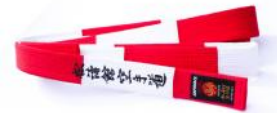

Cint.ROJO Y BLANCO KAMIKAZE especial 6º DAN BORDADO EN UNA PUNTA POR ENCARGO, todas tallas

Cinturón especial KAMIKAZE ROJO y BLANCO 6º Dan de algodón, grosor especial (5 mm) de primera calidad. Ancho 4,5 cm. Bordado de su estilo de karate en kanji japonés así como de su nombre en katakana japonés o en español opcional por encargo. Longitud a medida de 10 en 10 cm.

90,50 €

Ref.: 001793000